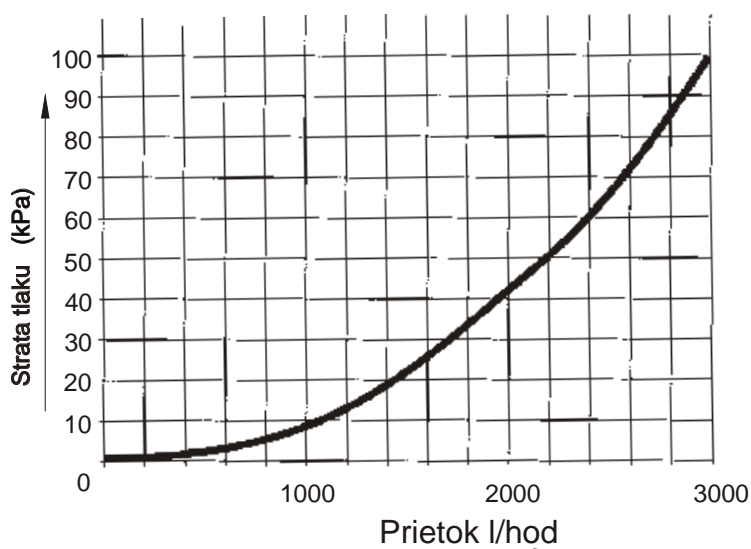

Krivka tlakovej straty