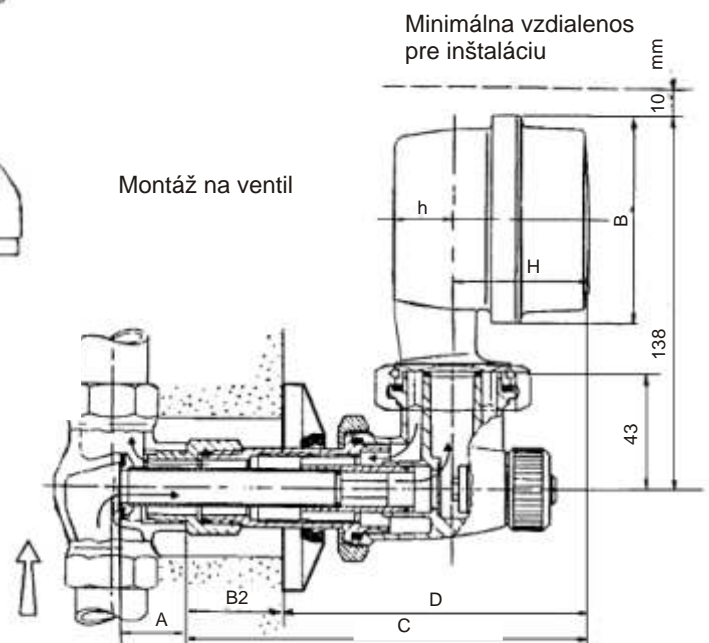

Rozmerový nártok

Montáž na batériu

Hlavné rozmery

		Residia-MUK			
Puzdro	Stavebná dĺžka l	Výška h	Výška H	Šírka B	Pripojovací závit vodomera G
pre podomietkový vodoměr					
UPG 1	110	16	86,8	75	G 1/2" *
UPG 2					G 3/4" **
UPG 3					G 3/4 " vnútorný
UPG 4					22 mm ***
UPG 5					G 1/2" vnútorný
pre jednotokový suchobežný vodoměr					
APG 1	80	13,9	75,9	75	G 3/4"
APG 2	110	17,9	71,9		G 3/4"
APG 3	130	20,9			G 1"
ventilový a batérový vodoměr					
VTG		22,9	63	75	