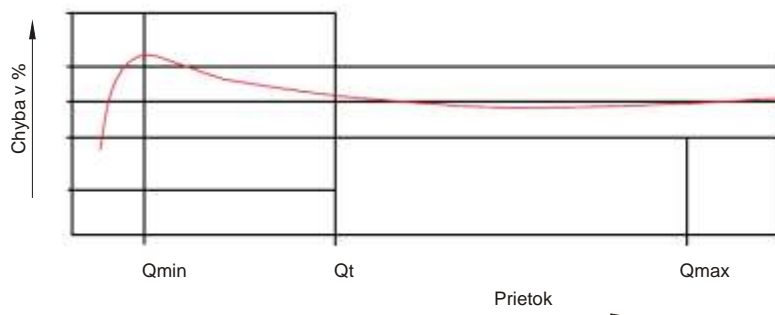

Krivka tlakovej straty

Krivka chýb

Residia-MUK

Technické parametre

Menovitý prietok	Qn	1,5 m ³ /h
Tlaková strata pri Qn	Δp	22,7 kPa
Maximálny prietok	Qmax	3,0 m ³ /h
Prietok pri strate tlaku $\Delta p= 10$ kPa		0,003 m ³ /h
Menovitý tlak	PN	1,6 MPa
Teplota meraného média		
- studená voda		30°C
- teplá voda		90°C
Metrologická trieda		
pre horizontálnu montáž		B
pre ostatné montážne polohy		A
Minimálny prietok		
- metrologická trieda B		0,03 m ³ /h
- metrologická trieda A		0,06 m ³ /h
Prechodový prietok		
- metrologická trieda B		0,12 m ³ /h
- metrologická trieda A		0,15 m ³ /h
Rozsah po ítdla		99999 m ³
Krytie		IP 65
Hmotnos		360 g