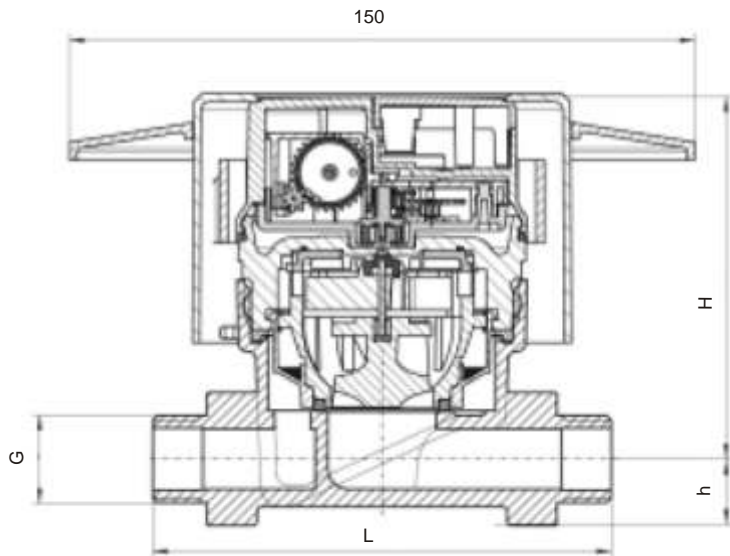

Rozmerový nártok