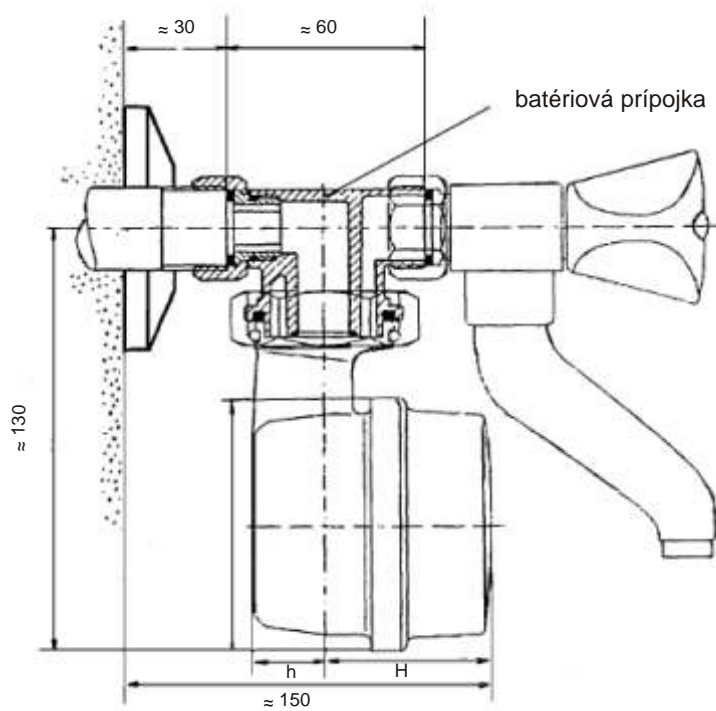

Rozmerový nártok

Montáž na batériu

Hlavné rozmery

		Residia-MUK			
Puzdro	Stavebná dĺžka l	Výška h	Výška H	Šírka B	Pripojovací závit vodomera G
pre podomietkový vodoměr					
UPG 1	110	16	86,8	75	G 1/2" *
UPG 2					G 3/4" **
UPG 3					G 3/4 " vnútorný
UPG 4					22 mm ***
UPG 5					G 1/2" vnútorný
pre jednotokový suchobežný vodoměr					
APG 1	80	13,9	75,9	75	G 3/4"
APG 2	110	17,9	71,9		G 3/4"
APG 3	130	20,9			G 1"
ventilový a batérový vodoměr					
VTG		22,9	63	75	