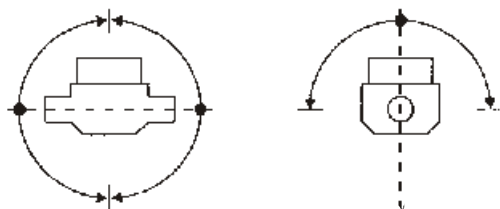

Pre montáž do horizontálneho i vertikálneho potrubia

Sensus Metering Systems a.s.

<http://www.sensus.com> · E-mail: info.sk@sensus.com

Montáž

vodorovne
zvisle*
šikmo*

max. 90^{0*}

* metrologická trieda A

Systém